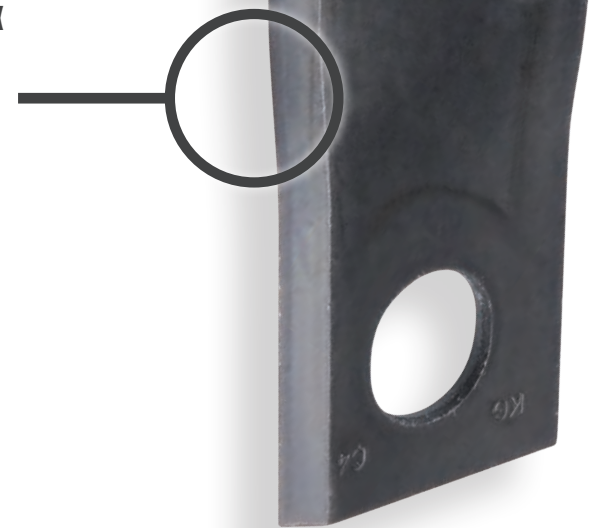

ΧΟΡΤΟΣΥΝΘΛΙΠΤΙΚΑ

Ειδικά διαμορφωμένες ακμές κοπής

Όλα τα μαχαίρια των χορτοσυνθλιπτικών Kverneland διαθέτουν ειδικά διαμορφωμένες ακμές κοπής αντί για βασικού σχήματος ακμές. Κατά το ακόνισμα δεν αφαιρείται καθόλου ατσάλι, το οποίο έχει ως αποτέλεσμα μεγαλύτερη πυκνότητα ατσαλιού ακριβώς εκεί που χρειάζεται. Τα μαχαίρια μας είναι εξαιρετικά ανθεκτικά και έτοιμα να κάνουν την δουλειά για σένα, ακόμη και στις πιό δύσκολες συνθήκες.

Τι σημαίνει αυτό για σένα ;

Αποκτάς ανθεκτικά μαχαίρια που διαρκούν περισσότερο, μένουν κοφτερά και έχουν υψηλότερη αντοχή όταν χτυπήσουν πέτρες.

Μαχαίρι Αριστερό 126mm

KT5611090001

Μαχαίρι Δεξιό 126mm

KT5611040001

Μαχαίρι Τύπου V 128mm

KT5611030001

Μαχαίρι SuperCut 131mm

KT5611050001

ΜΑΧΑΙΡΙΑ ΚΟΠΤΙΚΩΝ

ΔΙΣΚΟΦΟΡΟ

KT5611090001
Μαχαίρι, αριστερό
126x48x4 mm

ΔΙΣΚΟΦΟΡΟ